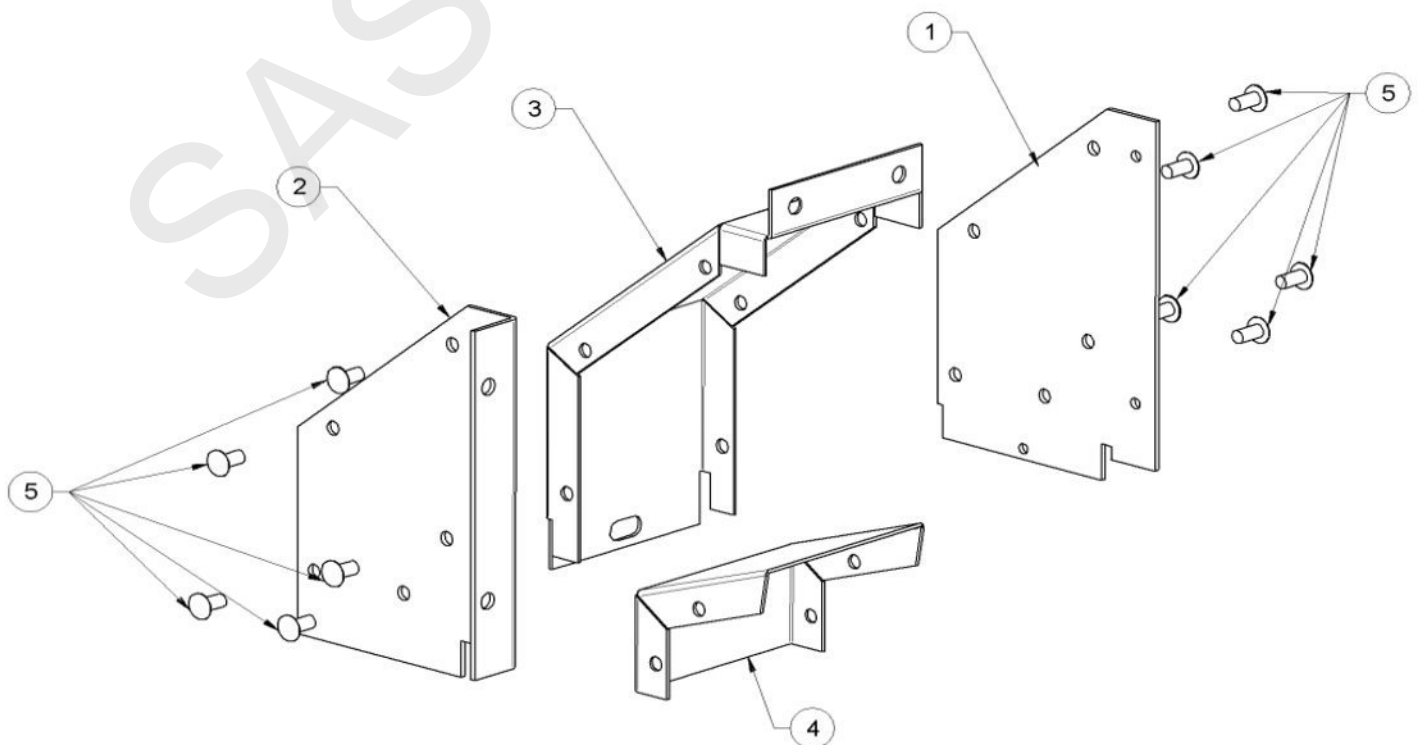

490014 Poêle à pellet PELISSANE version 2018 Godin

Nom appareil	n° art Godin	n° art Fournisseur	Libelle article	Position	Commentaire
PELISSANE	00001310068	2287661	FLANC BOITIER AIR ZINGUE	1	
PELISSANE	00001309863	2273314	GARNITURE	2	
PELISSANE	00001310069	2287662	FLANC BOITIER AIR ZINGUE	2	
PELISSANE	00001309864	2273315	PANNEAU ISOLANT	3	
PELISSANE	00001310070	2287663	VOLUTE BOITIER AIR ZINGUEE	3	
PELISSANE	00001308924	2277405	PALIER VIS SS FIN 2277405	4	
PELISSANE	00001310071	2287664	VOLUTE BOITIER AIR ZINGUEE	4	
PELISSANE	00001308912	2277410	BAGUE LIAISON MOTEUR 2277410	5	
PELISSANE	00001309121	2278401	VIS SANS FIN 2278401	6	
PELISSANE	00001309865	2287187	BRIDE LOGEMENT SPIRALE	7	
PELISSANE	00001310067	2287675	BRIDE MOTOREDUCTEUR ZINGUEE	8	
PELISSANE	00001308956	2303006	BUTEE MOT. VIS SS FIN 2303006	9	
PELISSANE	00001309866	3277685	ENSEMBLE LOGEMENT SPIRALE NOIR	10	
PELISSANE	00001308930	2000504	INTERRUPT. M/ ARRET 2000504	10	
PELISSANE	00001309867	6000069	VIS M5X16 MM	11	
PELISSANE	00001308919	2000564	SONDE THERM. FUMEEES 2000564	11	
PELISSANE	00001310073	2000622	THERMOSTAT À BULBE 85°C	12	
PELISSANE	00001309869	6000504	VIS M6X14 MM BRUNIE	13	
PELISSANE	00001308901	2000570	SONDE T° 2000570	13	
PELISSANE	00001309870	6000702	ECROU M5	14	
PELISSANE	00001308902	2000589	PRESSOSTAT 605 2000589	14	
PELISSANE	00001308997	2000677	PORTE FUSIBLE 2000677	15	
PELISSANE	00001309157	2001313	CONNECTEUR 2 POLES 2001313	16	
PELISSANE	00001309913	2001321	CONNECTEUR		
			BLOQUE-CABLE		
PELISSANE	00001310074	2001330	CONNECTEUR	19	
PELISSANE	00001309894	2001663	BORNIER	22	
PELISSANE	00001309784	2006202	ENTRETOISE CARTE	25	
PELISSANE	00001310035	2203338	GARNITURE	26	
PELISSANE	00001310075	2270086	CABLE ELECTRIQUE	27	
PELISSANE	00001310076	2270121	CABLE D'ALIMENTATION	28	
PELISSANE	00001309725	2270311	CABLE 2270311	29	
			CABLAGE ELECTRIQUE		
PELISSANE	00001308921	2271034	VENT. TANG. CONV. SEC 2271034	32	
PELISSANE	00001309811	2271036	BOUGIE ALLUM 300 W AVEC FASTON	33	remplacé par 00001308907
PELISSANE	00001308992	2271040	MOTOREDUCTEUR 2271040	34	
PELISSANE	00001308993	2271045	MOTEUR FUMEEES NATAL. 2271045	35	
PELISSANE	00001309084	2272616	ENCODEUR MOTEUR 2272616	35	
PELISSANE	00001310036	2271305	PASSE-CABLE	38	
PELISSANE	00001308994	2272587	DISPLAY LCD 2272587	40	
PELISSANE	00001309100	2272589	TELECOMMANDE 2272589	41	
PELISSANE	00001309089	2272599	CARTE MERE 2272599	42	
PELISSANE	00001309246	2272601	SONDE DEBIMETRE 2272601	43	
PELISSANE	00001309785	2273003	PIED CAOUTCHOUC M10 50X25 MM	44	
PELISSANE	00001309827	2273024	POIGNEE	45	
PELISSANE	00001308991	2273025	BOITIER DISPLAY 2273025	46	
PELISSANE	00001308931	2273028	ETRIER 2273028	47	
PELISSANE	00001309257	2273033	TAMPON CAOUTC. 2273033	49	
PELISSANE	00001309743	2273304	GARNITURE SILICONE 2273304	50	
PELISSANE	00001310037	2273313	GARNITURE	51	
PELISSANE	00001310078	2276001	GANT	52	