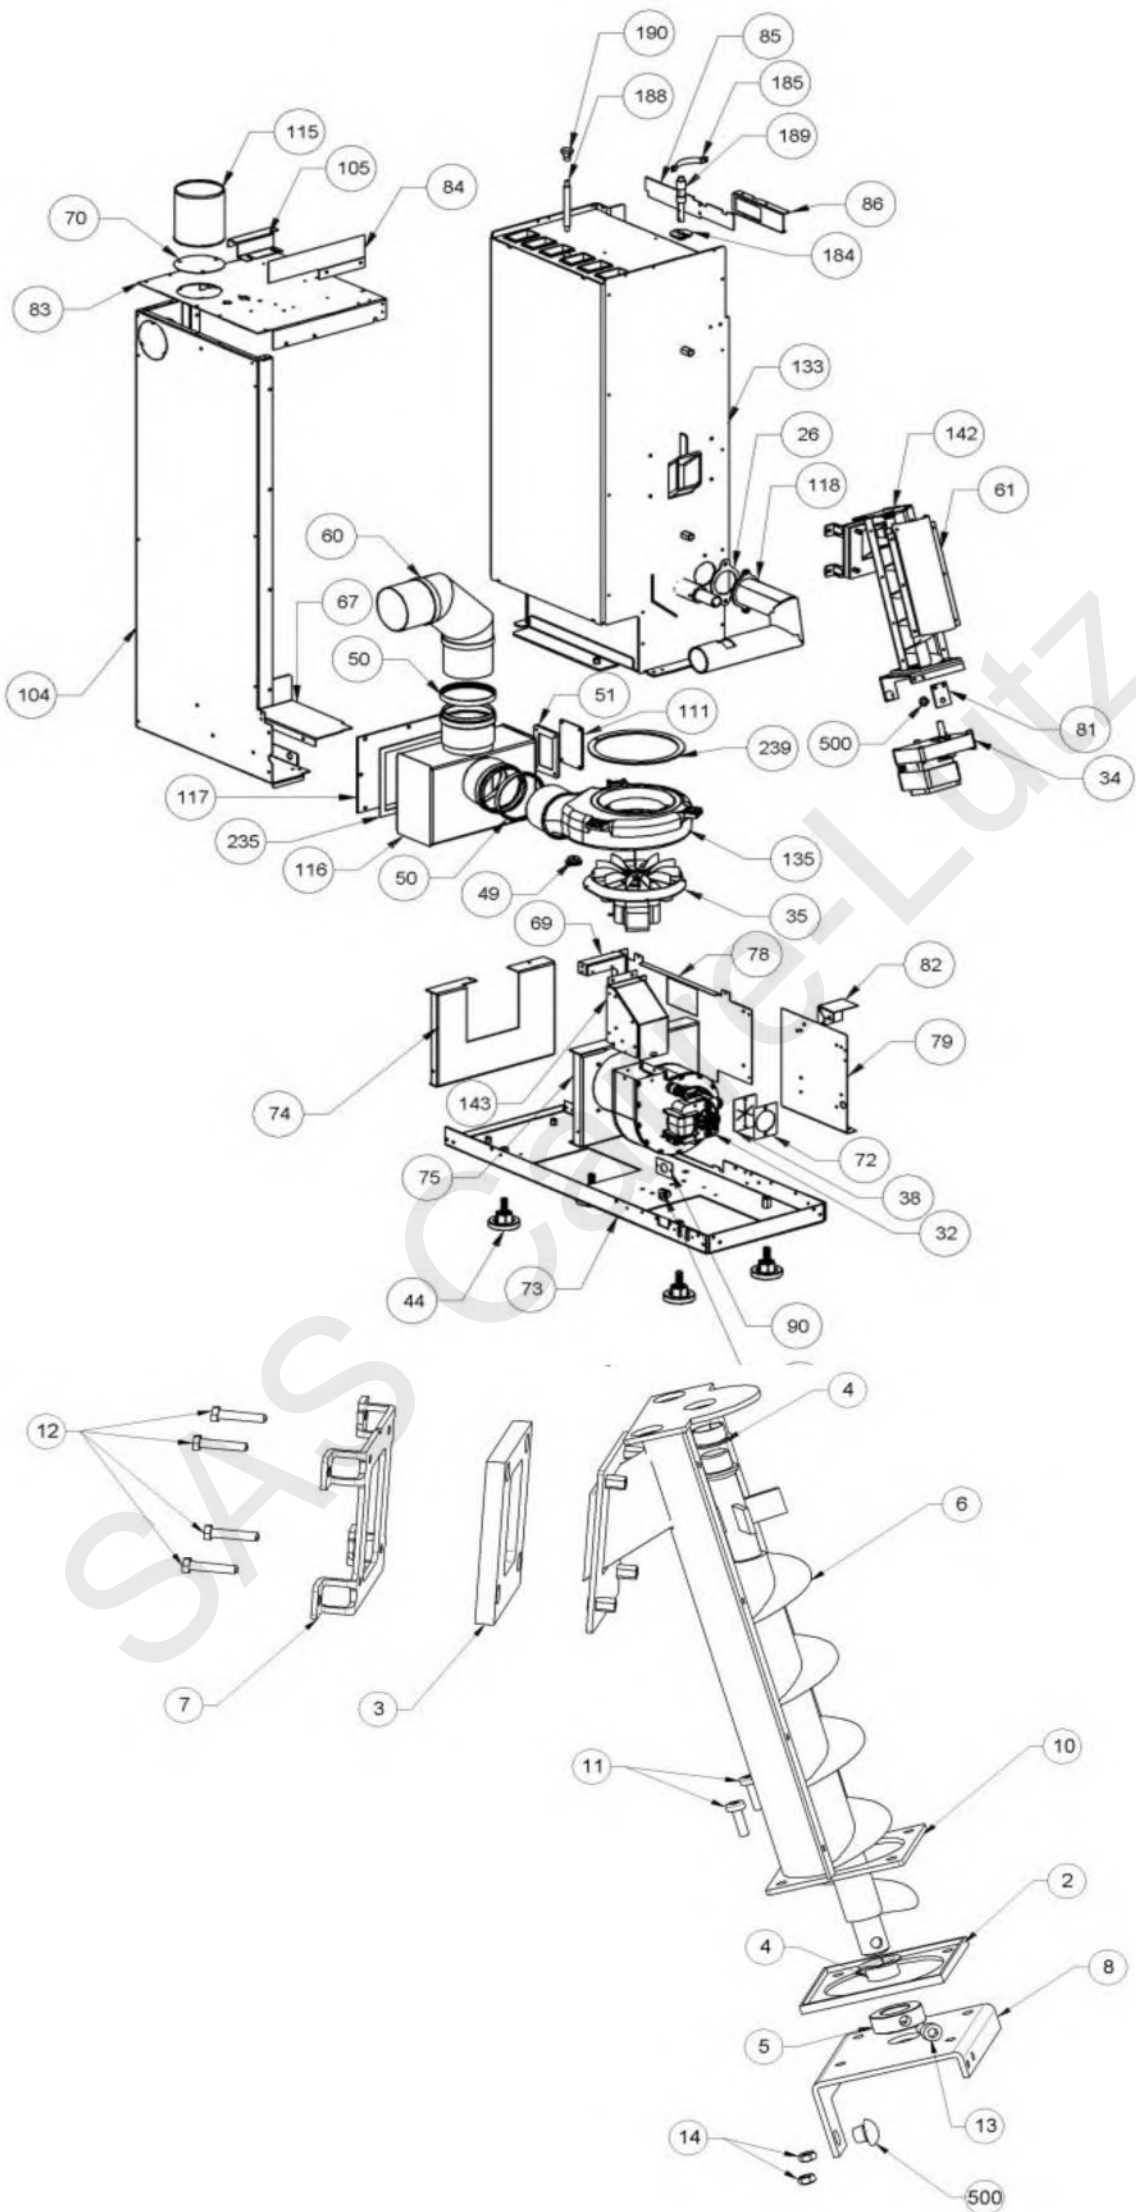

490014 Poêle à pellet PELISSANE version 2018 Godin

Nom appareil	n° art Godin	n° art Fournisseur	Libelle article	Position	Commentaire
PELISSANE	00001310068	2287661	FLANC BOITIER AIR ZINGUE	1	
PELISSANE	00001309863	2273314	GARNITURE	2	
PELISSANE	00001310069	2287662	FLANC BOITIER AIR ZINGUE	2	
PELISSANE	00001309864	2273315	PANNEAU ISOLANT	3	
PELISSANE	00001310070	2287663	VOLUTE BOITIER AIR ZINGUEE	3	
PELISSANE	00001308924	2277405	PALIER VIS SS FIN 2277405	4	
PELISSANE	00001310071	2287664	VOLUTE BOITIER AIR ZINGUEE	4	
PELISSANE	00001308912	2277410	BAGUE LIAISON MOTEUR 2277410	5	
PELISSANE	00001309121	2278401	VIS SANS FIN 2278401	6	
PELISSANE	00001309865	2287187	BRIDE LOGEMENT SPIRALE	7	
PELISSANE	00001310067	2287675	BRIDE MOTOREDUCTEUR ZINGUEE	8	
PELISSANE	00001308956	2303006	BUTEE MOT. VIS SS FIN 2303006	9	
PELISSANE	00001309866	3277685	ENSEMBLE LOGEMENT SPIRALE NOIR	10	
PELISSANE	00001308930	2000504	INTERRUPT. M/ ARRET 2000504	10	
PELISSANE	00001309867	6000069	VIS M5X16 MM	11	
PELISSANE	00001308919	2000564	SONDE THERM. FUMEEES 2000564	11	
PELISSANE	00001310073	2000622	THERMOSTAT À BULBE 85°C	12	
PELISSANE	00001309869	6000504	VIS M6X14 MM BRUNIE	13	
PELISSANE	00001308901	2000570	SONDE T° 2000570	13	
PELISSANE	00001309870	6000702	ECROU M5	14	
PELISSANE	00001308902	2000589	PRESSOSTAT 605 2000589	14	
PELISSANE	00001308997	2000677	PORTE FUSIBLE 2000677	15	
PELISSANE	00001309157	2001313	CONNECTEUR 2 POLES 2001313	16	
PELISSANE	00001309913	2001321	CONNECTEUR		
			BLOQUE-CABLE		
PELISSANE	00001310074	2001330	CONNECTEUR	19	
PELISSANE	00001309894	2001663	BORNIER	22	
PELISSANE	00001309784	2006202	ENTRETOISE CARTE	25	
PELISSANE	00001310035	2203338	GARNITURE	26	
PELISSANE	00001310075	2270086	CABLE ELECTRIQUE	27	
PELISSANE	00001310076	2270121	CABLE D'ALIMENTATION	28	
PELISSANE	00001309725	2270311	CABLE 2270311	29	
			CABLAGE ELECTRIQUE		
PELISSANE	00001308921	2271034	VENT. TANG. CONV. SEC 2271034	32	
PELISSANE	00001309811	2271036	BOUGIE ALLUM 300 W AVEC FASTON	33	remplacé par 00001308907
PELISSANE	00001308992	2271040	MOTOREDUCTEUR 2271040	34	
PELISSANE	00001308993	2271045	MOTEUR FUMEEES NATAL. 2271045	35	
PELISSANE	00001309084	2272616	ENCODEUR MOTEUR 2272616	35	
PELISSANE	00001310036	2271305	PASSE-CABLE	38	
PELISSANE	00001308994	2272587	DISPLAY LCD 2272587	40	
PELISSANE	00001309100	2272589	TELECOMMANDE 2272589	41	
PELISSANE	00001309089	2272599	CARTE MERE 2272599	42	
PELISSANE	00001309246	2272601	SONDE DEBIMETRE 2272601	43	
PELISSANE	00001309785	2273003	PIED CAOUTCHOUC M10 50X25 MM	44	
PELISSANE	00001309827	2273024	POIGNEE	45	
PELISSANE	00001308991	2273025	BOITIER DISPLAY 2273025	46	
PELISSANE	00001308931	2273028	ETRIER 2273028	47	
PELISSANE	00001309257	2273033	TAMPON CAOUTC. 2273033	49	
PELISSANE	00001309743	2273304	GARNITURE SILICONE 2273304	50	
PELISSANE	00001310037	2273313	GARNITURE	51	
PELISSANE	00001310078	2276001	GANT	52	